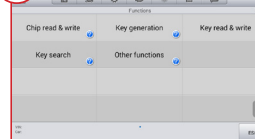

KEY PROGRAMMING