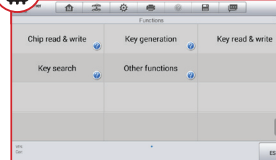

PROGRAMACIÓN DE LLAVE